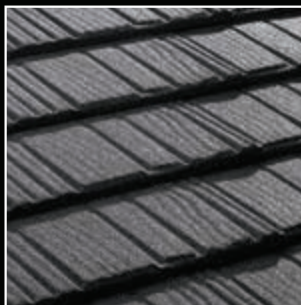

НАДЕЖНОСТЬ И ДОЛГОВЕЧНОСТЬ

- Высокая механическая прочность и стойкость к коррозии
- Детально разработанная система комплектующих элементов обеспечивает быстрый, удобный и надежный монтаж
- Устойчивость к резким перепадам температур, граду, ураганным ветрам и другим стихийным явлениям природы
- Предполагаемый срок службы материала не менее 50 лет
  - Гарантия от ICOPAL 30 лет

УНИКАЛЬНОСТЬ И УНИВЕРСАЛЬНОСТЬ

- Разнообразная цветовая гамма и оригинальный дизайн
- Применяется как для устройства новых, так и для ремонта старых кровель
- Обеспечивается эффективное шумопоглощение при атмосферных осадках
- Не требуется специального дополнительного обслуживания при эксплуатации кровли
- Рекомендуются к применению во всех климатических зонах Российской Федерации