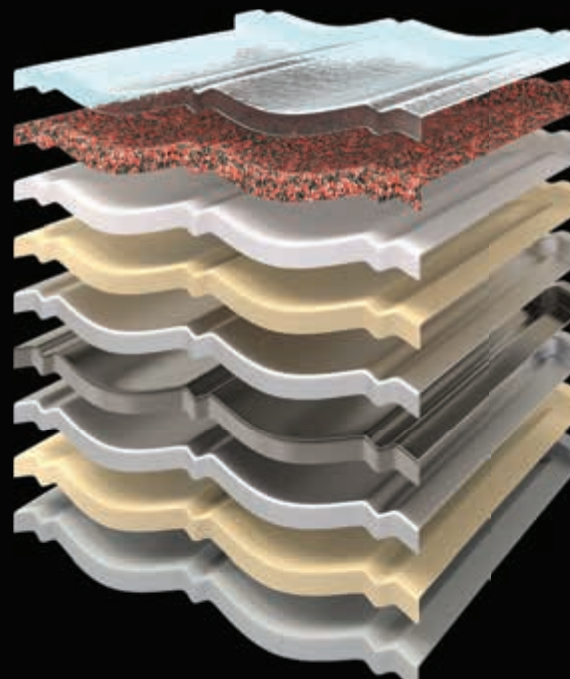

**DECRA**  
Roof Systems

КОМПОЗИТНАЯ  
ЧЕРЕПИЦА

**ДЕКРА** —  
уникальное кровельное  
покрытие нового поколения

Завод по производству композитной черепицы ДЕКРА был открыт в 1979 году в г. Эрсталь, Бельгия. Это одно из самых современных предприятий в Европе, производственная мощность которого составляет более 3 млн. кв. м в год.

## Многослойная структура композитной черепицы

- АКРИЛОВАЯ ГЛАЗУРЬ .....
- ГРАНУЛЫ НАТУРАЛЬНОГО КАМНЯ .....
- АКРИЛОВАЯ СМОЛА .....
- ЭПОКСИДНАЯ ГРУНТОВКА .....
- АЛЮМОЦИНК .....
- СТАЛЬ .....
- АЛЮМОЦИНК .....
- ЭПОКСИДНАЯ ГРУНТОВКА .....
- ПОЛИЭСТЕР .....

# ДЕКРА Классик

The image shows a close-up of brown, textured roof tiles with a classic interlocking pattern. The tiles are arranged in a staggered fashion, creating a series of overlapping ridges and valleys. The color is a rich, earthy brown. A white geometric overlay, consisting of several overlapping rectangles and lines, is positioned on the right side of the image, partially covering the tiles. The overall composition is clean and professional, typical of a product catalog or advertisement.